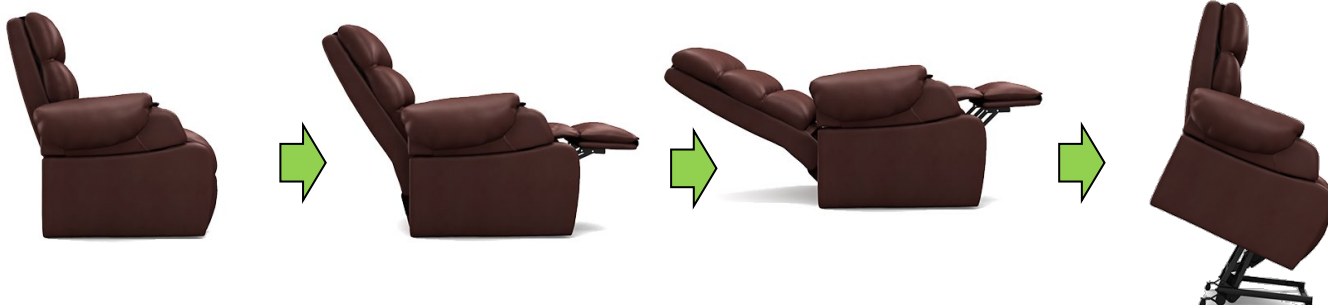

výplň: polyuretanová výplň z dutého vlákna

- anti-tlakové body
- mimořádně měkké

Rozměry:

- 2 šířky sedu: 44 cm nebo 50 cm
- 2 hloubky sedu: 45 cm nebo 55 cm
- výška sedu: 43 cm

- bezpečné dálkové ovládání
- Stop & Start funkce
- bezpečné polohování od sedu až do zvedací polohy
- sklopné a nebo vyměnitelné područky

☐ možnosti doplňků (za příplatek):

- stoleček
- držák na časopisy
- Mobility sada pro přesun křesla bez klienta

☐ maximální nosnost 160 kg

BAREVNÁ PROVEDENÍ:

- PVC/PU: barva čokoláda • tmavá šedá • citrón • malina • pistácie • lékořice
- velur: barva béžová nebo hnědá
- imitace jehněčiny: barva lékořice

Cocoon nabízí čtyři komfortní polohy:

poloha vsedě →

relax pozice →

klidová poloha →

zvedací pozice

Vzhled a konfigurace výrobku uvedené v tomto propagačním materiálu jsou pouze ilustrativní. Uvedená cena odpovídá základnímu vybavení výrobku a konečná cena se od této může lišit. Pro detailní informace kontaktujte společnost SIVAK medical technology s. r. o.